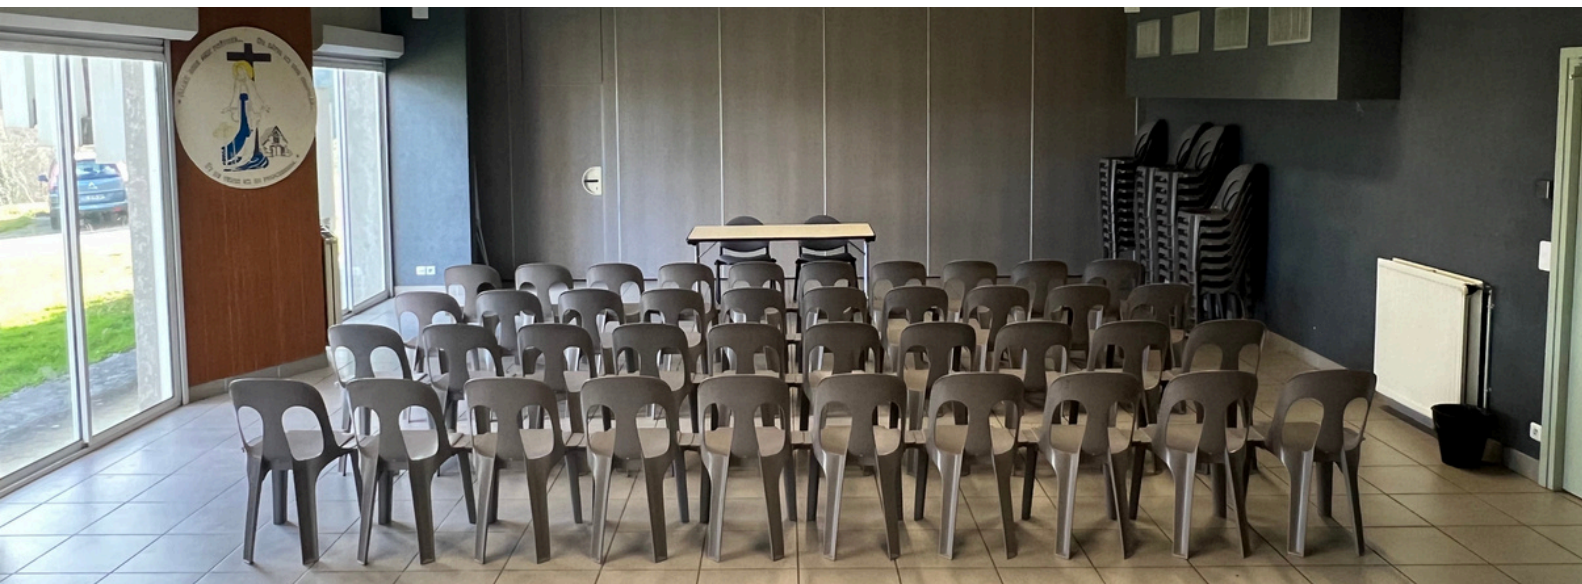

SALLE SAINT-CYRILLE

Vous avez la liberté de modifier la disposition de la salle à votre volonté.

Merci de la restituer comme vous l'avez trouvée.

À votre arrivée, notre régisseur aura réglé la sonorisation selon vos demandes préalables.
Merci de ne pas y toucher.

DISPOSITION DE LA SALLE - 80 PLACES

**Veillez laisser l'accès libre aux portes et aux sorties de secours.
En cas d'urgence, merci de contacter le P.C. Sécurité au 06.76.10.92.74.**