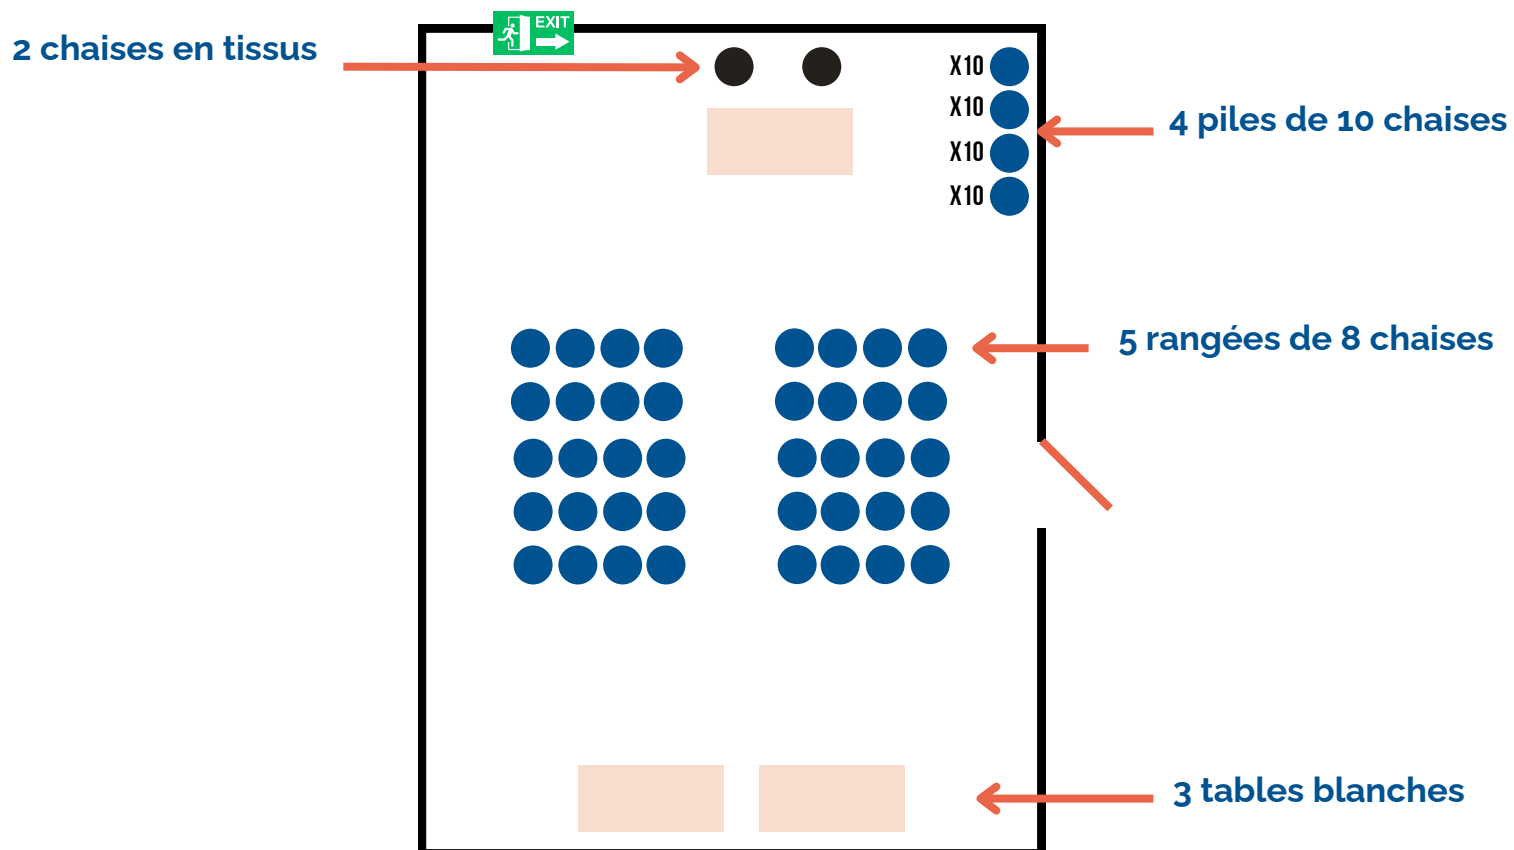

SALLE SAINT-CYRILLE

Vous avez la liberté de modifier la disposition de la salle à votre volonté.

Merci de la restituer comme vous l'avez trouvée.

À votre arrivée, notre régisseur aura réglé la sonorisation selon vos demandes préalables.
Merci de ne pas y toucher.

DISPOSITION DE LA SALLE - 80 PLACES

**Veillez laisser l'accès libre aux portes et aux sorties de secours.
En cas d'urgence, merci de contacter le P.C. Sécurité au 06.76.10.92.74.**